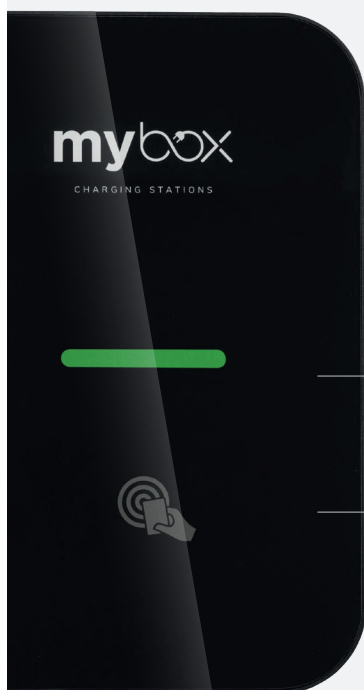

Pro firmy i domácnosti.

wallbox

Smart LED indikace

RFID čtečka

MyBox Home

wallbox

- Wallbox s výkonem 22 kW
- Umožňuje systém dynamického řízení výkonu
- Komunikace pomocí ethernet (standard), WiFi OCPP protokol
- Flexibilní autorizace uživatelů např. pomocí RFID čtečky (volitelné)
- Smart LED i ndikátory informují o stavech nabíjecího konektoru
- Kombinace plastu a kaleného skla tvoří ochranu proti nepříznivým podmínkám či mechanickému poškození
- Připraveno pro napojení k řídicímu softwaru (cloud)
 - správa uživatelů, vzdálený přístup a správa stanice
 - ovládání pomocí mobilní aplikace MyBox
- Umožňuje zapojení s fotovoltaickou elektrárnou
- Snadná integrace se Smart home řídicími systémy

Základní údaje

Krytí	IP54/IK10 (nezapojeno) IP44/IK10 (zapojeno)
Povrchový materiál	plast a kalené sklo
Indikace stavu	barevný indikátor RGB
Provozní teplota	-25° C ~ +45° C
Provozní vlhkost	5 ~ 95 % nekondenzující
Rozměry (Š × V × H)	200 × 305 × 105 mm
Hmotnost	4 kg