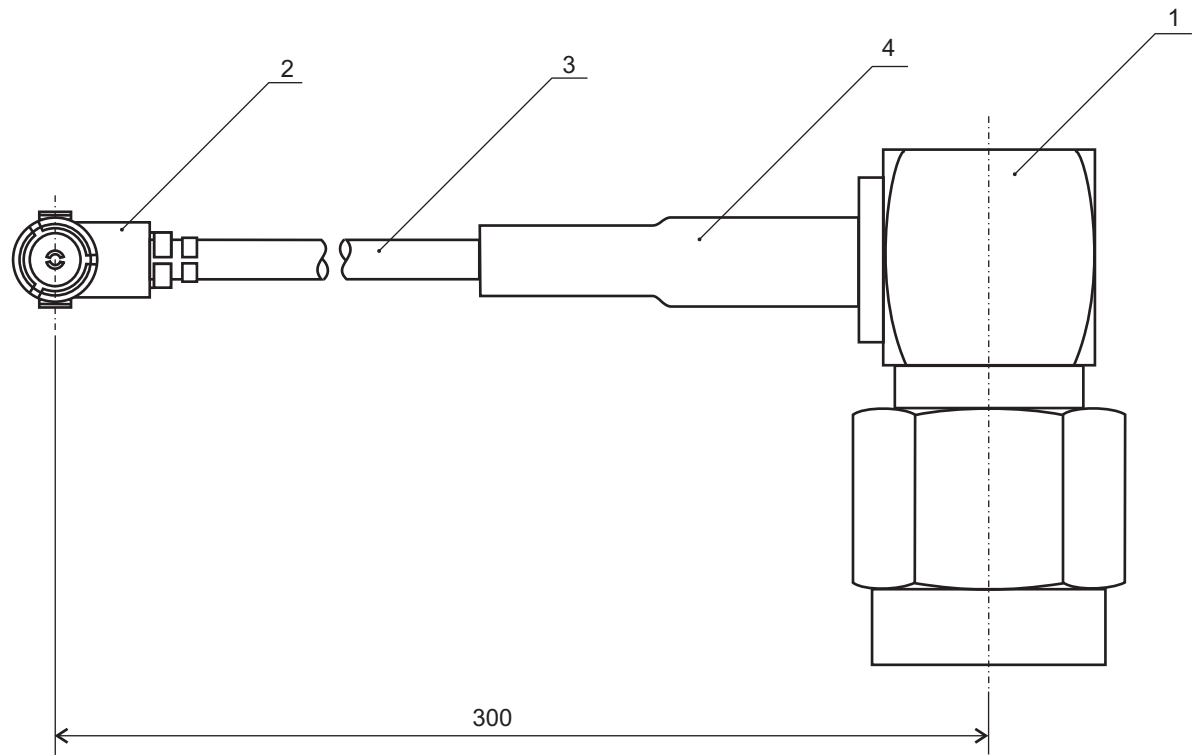

REVISIONS / VYDÁNÍ			
DATE / DATUM	OZNAČENÍ	DESCRIPTION / POPIS	ECN NO.
	A	NEW RELEASE / NOVÉ VYDÁNÍ	

6				TOLERANCE UNLESS OTHERWISE SPECIFIED / TOLERANCE - POKUD NENÍ DEFINOVÁNA JINAK < 6 mm: ± 0,5 mm 6 - 30 mm: ± 1 mm 30 - 120 mm: ± 1,5 mm 120 - 400 mm: ± 2,5 mm 400 - 1000 mm: ± 4 mm	 SECTRON s.r.o., Josefa Šavla 12 709 00 Ostrava, Czech Republic WIRELESS TECHNOLOGIES	TITLE / NÁZEV RF cable adaptor U.FL088 to SMA(m)R/A, 300 mm VF kabelová redukce U.FL088-SMA(m)úhlový, 300 mm				
5						SIZE / FORMÁT A4	UNIT / JEDNOTKY mm	THIRD ANGLE PROJECTION / PRAVOÚHLÉ PROMÍTÁNÍ 		REV. A
4	Shrink tube, black, 20 mm	1	DRAWN BY / NAKRESLIL			SCALE / MĚŘITKO 4 : 1	ITEM CODE / OZNAČENÍ VÝROBKU 8USRA30		PAGE / STRANA 1 / 1	
3	Cable 088 series, 1,37mm micro-coax	1	CHECKED BY / KONTROLOVAL			ORDER CODE / OBJEDNÁVKOVÝ KÓD AM-88-USRA30		DATE / DATUM		
2	Connector UFL(f) R/A	1	APPROVED BY / SCHVÁLIL							
1	Connector SMA(m) cable R/A	1	DWG NO. / VÝKRES Č.			-				
<u>ITEM / C.P.</u>	<u>NAME / NÁZEV</u>	<u>Q'TY / KS</u>								